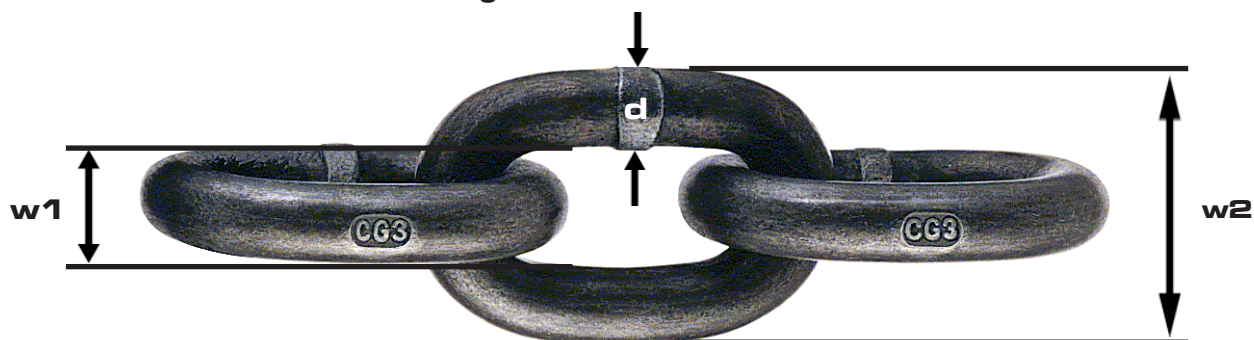

Kettingen - Grade 80

Wij maken uw kettingen **OP MAAT** in de gewenste vorm
en met de gewenste **EINDVERBINDINGEN**

Maat	Diameter (d) in mm	Stap (s) in mm	Binnenbreedte (w1) in mm	Buitenbreedte (w2) in mm	WLL in ton	Gewicht in kg/m
6-8	6,00	18,00	7,80	22,20	1,12	0,8
7-8	7,20	21,80	9,45	25,20	1,50	1,1
8-8	8,00	24,00	10,40	29,60	2,00	1,4
10-8	10,00	30,00	13,00	37,00	3,15	2,2
13-8	13,00	39,00	16,90	48,10	5,30	3,8
16-8	16,00	48,00	20,80	59,20	8,00	5,7
18-8	18,00	54,00	23,40	66,60	10,00	7,3
20-8	20,00	60,00	26,00	74,00	12,50	9,0
22-8	22,00	66,00	28,60	81,40	15,00	10,9
26-8	26,00	78,00	33,80	96,20	21,20	15,2
28-8	28,00	84,00	36,40	104,00	25,00	17,6
32-8	32,00	96,00	41,60	118,00	31,50	23,0
36-8	36,00	108,00	46,80	133,00	40,00	29,0
40-8	40,00	120,00	52,00	148,00	50,00	36,0
45-8	45,00	135,00	58,50	167,00	63,00	45,5
50-8	50,00	150,00	67,50	180,00	80,00	56,0
56-8	56,00	168,00	75,60	201,60	100,00	72,5
63-8	63,00	190,00	88,00	230,00	125,00	89,0