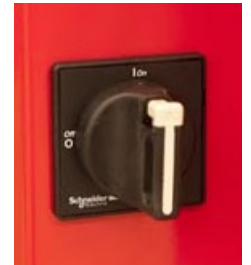

RAL
7035

Omgang met pallets in koude ruimtes to minimaal
-25 °C/-13 °F

(Alleen voor elektrische modellen)

Stopblokkering

Heftruckbescherming

Lichtmast incl.
stapel vol sensor

Stapel vol sensor

Stroomonderbreker

Afsluitklep
(Alleen voor lucht modellen)